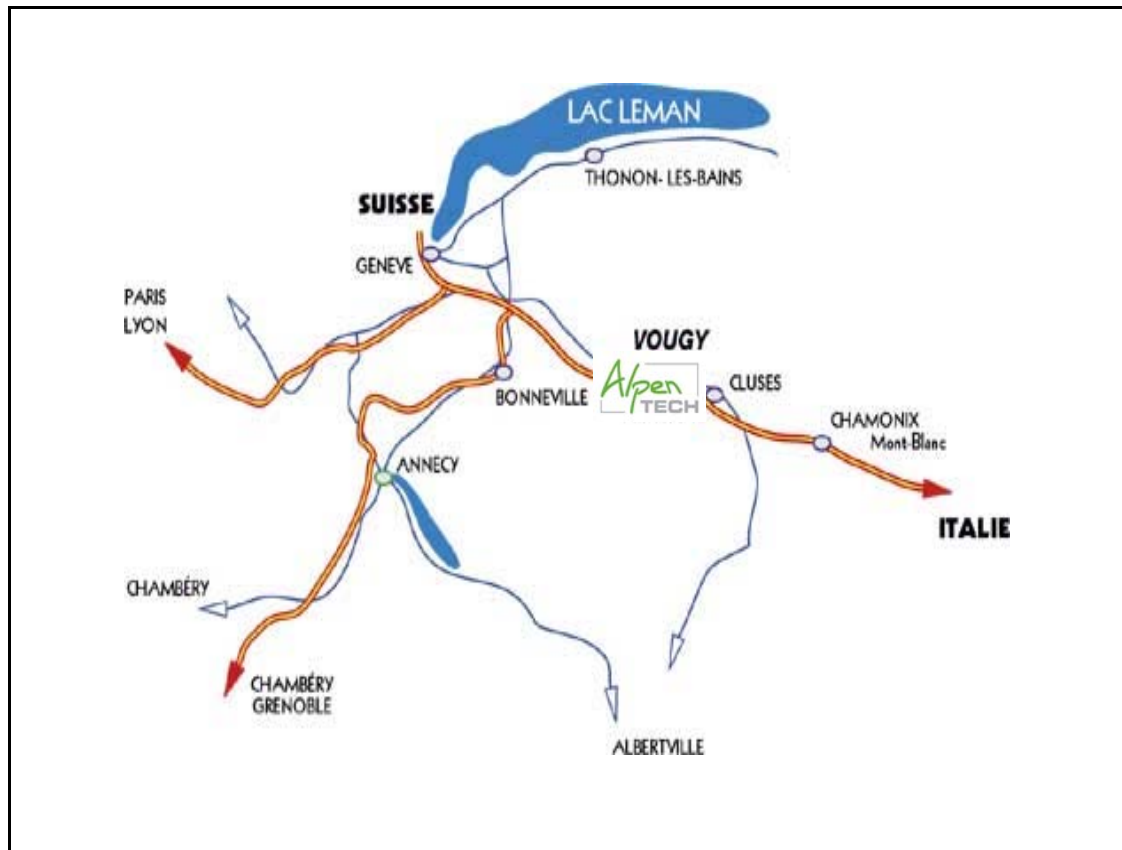

PLAN D'ACCES ALPEN'TECH

ACCUEIL

**800 rue de l'Avenir
Z.A.C du Grand Bois
74130 VOUGY**

N° Tél. : 04.50.89.29.50

N° Fax : 04.50.89.29.51

E-Mail : contact@alpen-tech.com

Prendre l'Autoroute **A40** en direction de Chamonix

1. ► Sortie Autoroute N° 17 Bonneville-Est

- Prendre la route **D1205** - Direction **Cluses**
  au Rond-point avant Vougy, tournez à gauche
  (3ème sortie),

2. ► Sortie Autoroute N° 18 Scionzier-Cluses

- Prendre la route **D1205** - Direction **Bonneville**
  au Rond-point après Vougy, tournez à droite,

passer devant **MONEO**

puis devant le **FOURNIL St. NICOLAS**

continuez tout droit, l'entrée principale d'**Alpen'Tech*** se trouve sur la gauche

*(Usines 1 & 2)